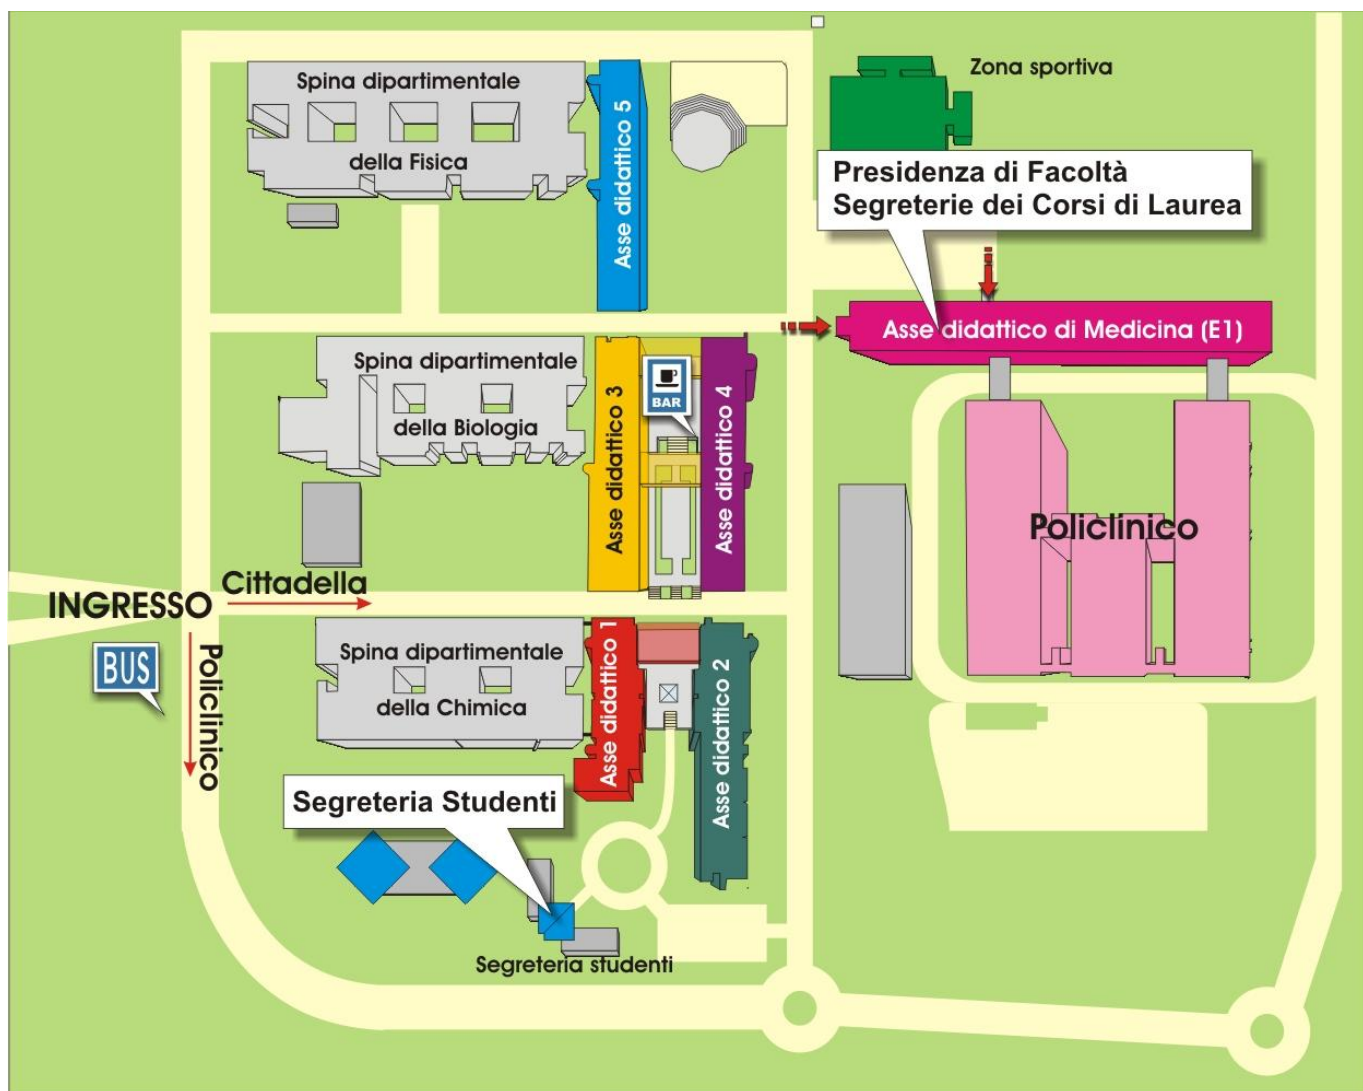

AULE E BIBLIOTECHE

Complesso Cittadella Universitaria – Policlinico di Monserrato

S.S. 554 Bivio Sestu

I- 09042 Monserrato (CA), Italia

Asse didattico 1	Aule C, D	piano terra
	Aule 2, 3, 4	piano intermedio
	Aule Alfa, Beta	piano alto
Asse didattico 2	Aule E, F	piano terra
	Aule 5, 6, 7, 8	piano intermedio
	Aule Delta, Gamma	piano alto
Asse didattico 4	Aula Magna	piano terra
	Aule 9, 10, 11, 12 Laboratorio linguist.	piano intermedio
Asse didattico 3	Aule A, B	piano terra
	Aula 2 MICRO	piano intermedio
	Aula 1 MACRO	piano alto
Asse didattico 5 (Biblioteca Biomedica)	Aule 101, 102, 103, 104	1° piano
	Aula 201	2° piano
	Aula informatica	3° piano
Asse didattico E1	Aule 1, 2, 9, 10, 11, 12 Sala riunioni	piano terra
	Aule 3, 4, 5, 13, 14, 15, 16, 17, 18 Sala congressi	piano intermedio
	Aule Y e Z	piano alto
Policlinico	Aula della Direz. Sanit.	piano 1
	Aula didattica	piano 0

Complesso Cittadella Universitaria – Policlinico di Monserrato

S.S. 554 Bivio Sestu

I- 09042 Monserrato (CA), Italia

Asse Didattico E - Mappa delle aule